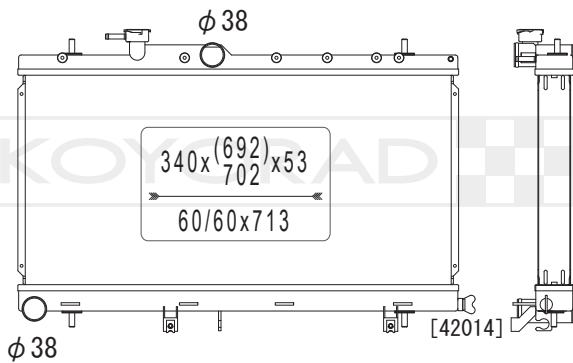

SUBARU

KL091672R

45111 FE101 | 45111 FE102

MODEL NAME	VEHICLE CODE	ENGINE	YEAR
IMPREZA MT	TA-GDA	EJ20	00.08 ~