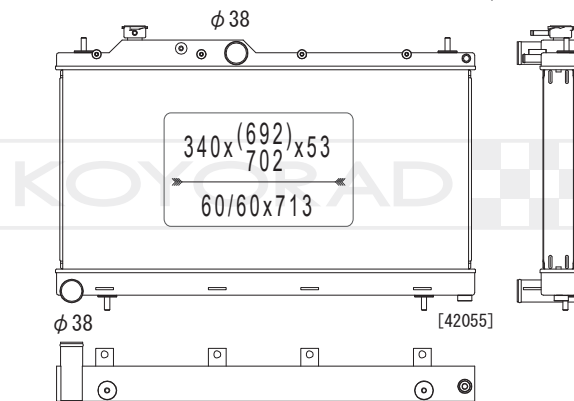

MODEL NAME	VEHICLE CODE	ENGINE	YEAR
IMREZA MT	CBA-GH8	EJ20	03.05 ~
LEGACY / LIBERTY MT	TA-BL5	EJ20	03.05 ~
	TA-BP5	EJ20	03.05 ~
	UA-BL5	EJ20	03.05 ~
	UA-BP5	EJ20	03.05 ~

KV091663R

45111 AG030 | 45111 AG031
45119 AG030 | 45119 FG010