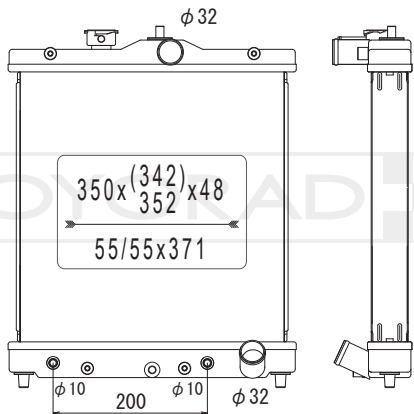

HONDA

INDEX
TOYOTA
NISSAN
MITSUBISHI
HINO
ISUZU
MAZDA
DAIHATSU
HONDA
SUBARU
SUZUKI
NON-JAPANESE

KH080296

19010 P30 505 | 19010 P30 901
19010 P30 902

MODEL NAME	VEHICLE CODE	ENGINE	YEAR
CR-X AT	E-EG2	D16A	92.02 ~ 99.08
CIVIC / CIVIC FERIO AT	E-EG6	B16A	91.09 ~ 95.09
	E-EG9	B16A	91.09 ~ 95.09
	E-EK4	B16A	95.09 ~ 97.08