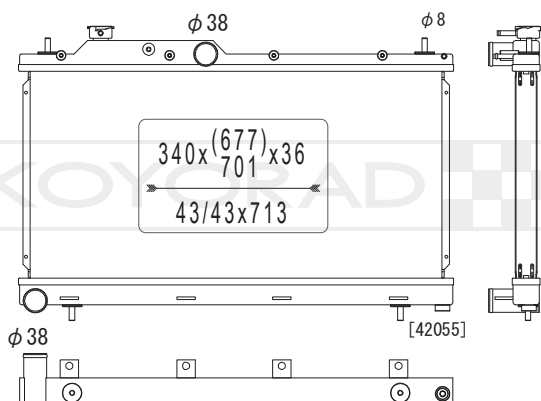

KV092190R

45119 FG030 | 45119 SC090
45119 VA010

MODEL NAME	VEHICLE CODE	ENGINE	YEAR
IMPREZA GRB MT	CBA-GRB	EJ20	08.00 ~ 09.00
WRX STI MT	GBA-VAB	EJ20	14.08 ~
	G3	EJ257	11.00 ~