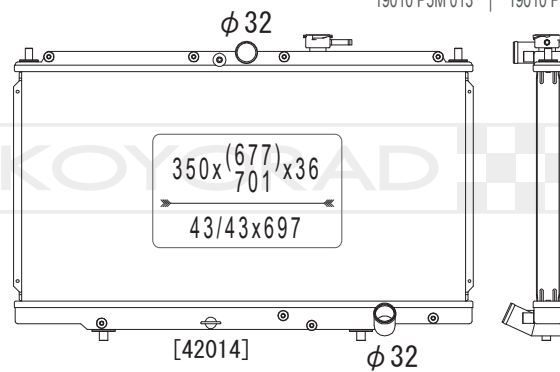

KV080464R

19010 P0F J01 | 19010 P0F J04 | 19010 P5L 003
19010 P5L 013 | 19010 P5L 023 | 19010 P5M 003
19010 P5M 013 | 19010 P5M 903

MODEL NAME	VEHICLE CODE	ENGINE	YEAR
ACCORD MT	E-CD6	H22A	93.09 ~ 97.09
PRELUDE MT	E-BB5	H22A	96.11 ~
	E-BB5	F22B	96.11 ~
	E-BB6	H22A	96.11 ~ 98.09
	E-BB7	F22B	96.11 ~ 98.09
	E-BB8	H22A	96.11 ~
	GF-BB5	F22B	98.09 ~ 00.08
	GB-BB6	H22A	98.09 ~ 00.08
GB-BB7	F22B	98.09 ~ 00.08