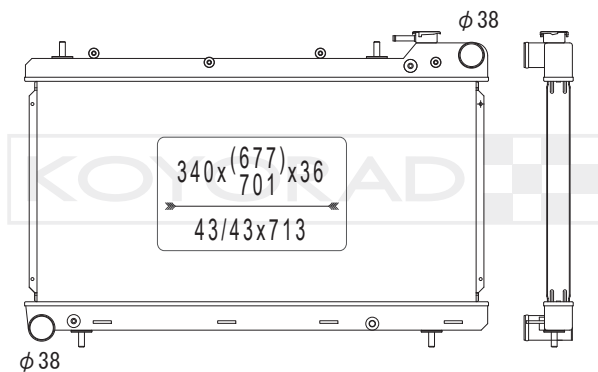

KV090632

45199 FA040 | 45199 FC031

MODEL NAME	VEHICLE CODE	ENGINE	YEAR
IMPREZA MT	E-GC1	EJ15	92.11 ~
	E-GC2	EJ15	96.09 ~
	E-GC4	EJ16	92.11 ~
	E-GC6	EJ18	92.11 ~
IMPREZA WAGON MT	E-GF1	EJ15	94.10 ~
	E-GF2	EJ15	96.09 ~
	E-GF3	EJ16	92.11 ~ 96.09
	E-GF4	EJ18	93.10 ~
	E-GF5	EJ18	96.09 ~
	E-GF6	EJ18	92.11 ~
	E-GF8	EJ20T	96.01 ~
	E-GFA	EJ18	92.11 ~ 94.08