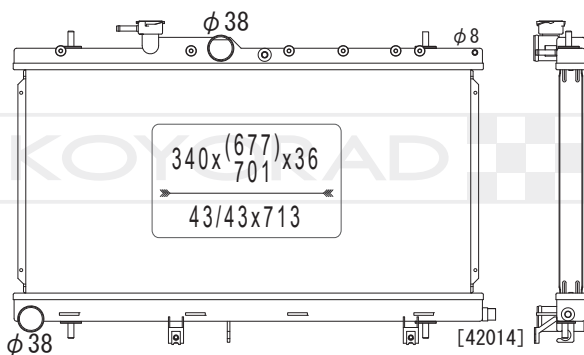

MODEL NAME	VEHICLE CODE	ENGINE	YEAR
IMPREZA MT	EJ15	LA-GG2	~
	EJ15	LA-GG3	~
	EJ20	TA-GD9	~
	EJ20	TA-GG9	~
	LA-GG2	EJ15	~
	LA-GG3	EJ15	~
	TA-GD9	EJ20	00.08 ~