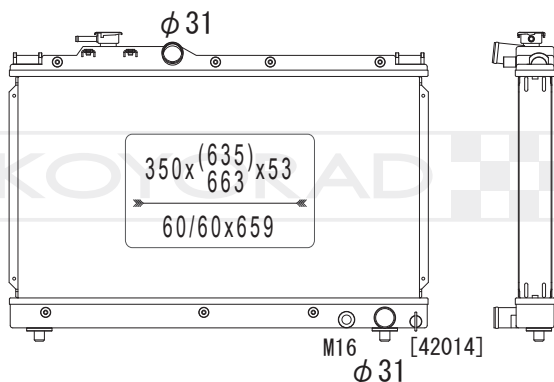

MODEL NAME	VEHICLE CODE	ENGINE	YEAR
CARINA ED / CORONA EXIV MT	E-ST200	4S-FE	90.09 ~ 98.04
	E-ST201	4S-FE	93.10 ~ 94.10
	E-ST202	3S-FE	93.09 ~ 98.04
	E-ST203	3S-FE	93.09 ~ 98.04
CELICA MT	E-ST202	3S-FE	93.09 ~ 99.08
	E-ST203	3S-FE	93.09 ~ 99.08
	E-ST205	3S-GTE	94.02 ~ 99.08
CURREN MT	E-ST206	-	~