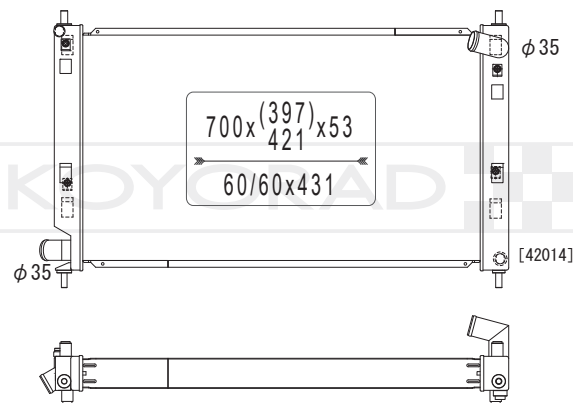

KL032037R

1350 A050 | 1350 A294

MODEL NAME	VEHICLE CODE	ENGINE	YEAR
ASX MT	GA6W	4N13	10.04 ~
	XA	4B10	12.08 ~
	XB	4B10	12.08 ~
D5 MT	LDA-CV1W	4N14	13.01 ~
LANCER MT	CX9A	4N13	10.07 ~
LANCER EVOLUTION X MT	CBA-CZ4A	4B11	07.10 ~
OUTLANDER MT	DBA-CW6W	6B31	07.10 ~

KV032037N

1350 A050 | 1350 A294