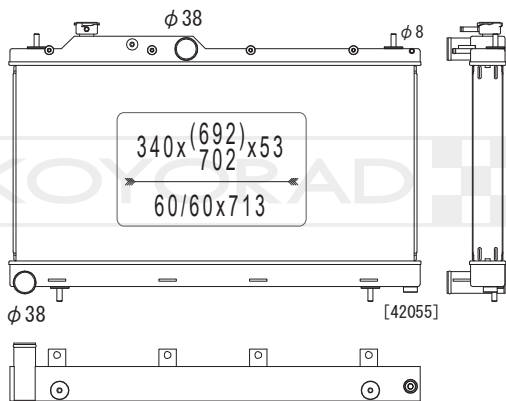

KL092190R

45119 FG030 | 45119 SC090
45119 VA010

MODEL NAME	VEHICLE CODE	ENGINE	YEAR
IMPREZA GRB MT	CBA-GRB	EJ20	08.00 ~ 09.00
WRX STI MT	GBA-VAB	EJ20	14.08 ~
	G3	EJ257	11.00 ~