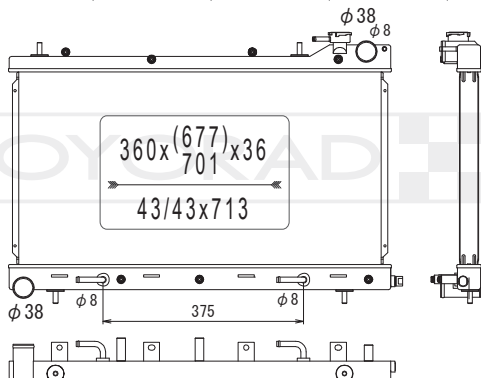

KV092218R

45111 SA081 | 45111 SA090 | 45111 SA091
45111 SA111 | 45111 SA141 | 45111 SA151
45119 SA010 | 45119 SA030 | X4511 SA081 | X4511 SA091 | X4511 SA141 | X4511 SA151