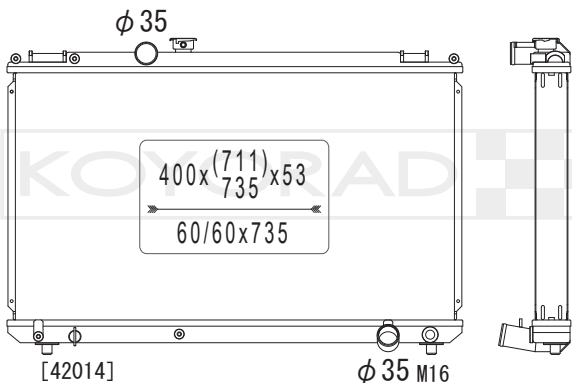

INDEX

TOYOTA

NISSAN

MITSUBISHI

MITSUBISHI

HINO

ISUZU

MAZDA

DAIHATSU

HONDA

SUBARU

SUZUKI

NON-JAPANESE