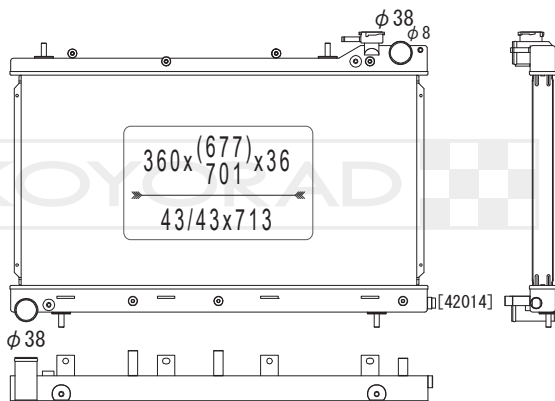

KV092217R

45111 SA101 | 45111 SA141
45119 SA020