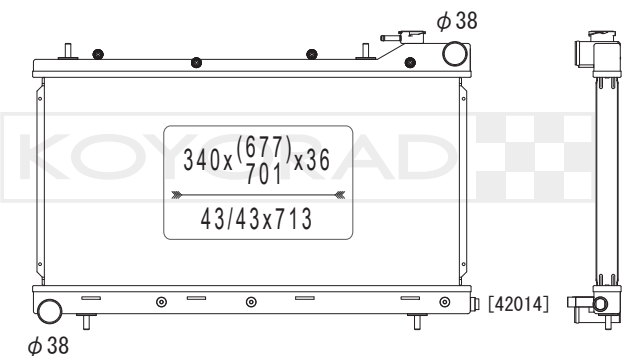

MODEL NAME	VEHICLE CODE	ENGINE	YEAR
FORESTER MT	GF-GC1 / GF-GC2	EJ15	98.08 ~ 0.08
	GF-GF1 / GF-GF2 / GF-GF5 / GF-GF6 / GF-GF8	EJ18 / EJ20	~
	GF-SF5	EJ20	98.08 ~