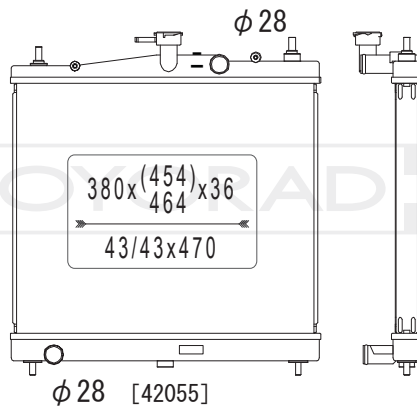

KV021562R

21410 AX200