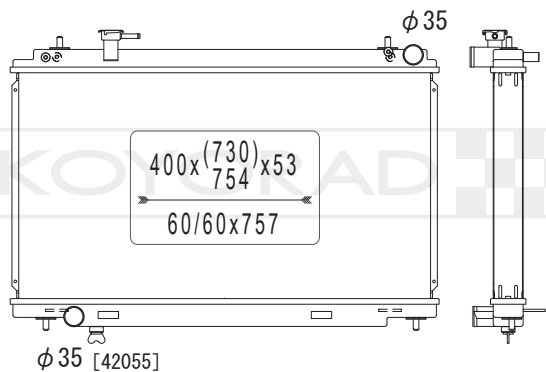

NISSAN / INFINITI

KL021568R

21410 CD010

MODEL NAME	VEHICLE CODE	ENGINE	YEAR
FAIRLADY Z MT	CBA-HZ33	VQ35DE	04.09 ~
	CBA-Z33	VQ35DE	04.09 ~
	UA-HZ33	VQ35DE	03.10 ~ 04.09
	UA-Z33	VQ35DE	02.07 ~ 04.09