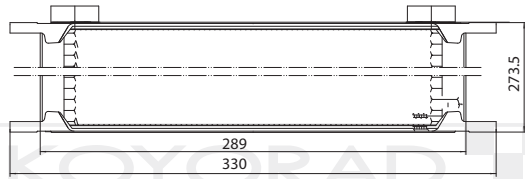

KOYORAD RACING 35 ROW OIL COOLER

INTERCOOLER CORE SPEC		ALL DIMENSION IN MM								
PART NUMBER	HEIGHT	WIDTH	FLOW	THICKNESS	TUBE PITCH	FIN PITCH	HEADER PLATE LENGTH	HEADER PLATE WIDTH	HEADER PLATE	SIDE PLATE
IC02001	700	635.4	Cross	60	12	5	676	81	Flat	Flat
IC02002	753	635.4	Cross	60	12	5	676	81	Flat	Flat
IC02005	562	671.4	Down	60	12	5	704	84	Flat	Flat
IC02007	605	251.4	Cross	60	15	5	264	81	Flat	Flat
IC02008	608	746.4	Down	61	15	5	748	100	Flat	Flat
IC02009	630	731.4	Down	60	15	5	747	86.5	Regular	Flat
IC02010	173	251.4	Down	60	12	5	265	78	Flat	Flat
IC02011	600	731.4	Down	60	15	5	748	100	Flat	Flat
IC02012	601	731.4	Down	60	15	5	747	86.5	Regular	Flat
IC02013	565	347.4	Cross	60	12	5	383	85	Flat	Flat
IC02014	624	731.4	Down	60	15	5	748	86	Regular	Flat
IC02015	614	746.4	Down	60	15	5	768	100	Flat	Flat
IC02016	594	275.4	Cross	100	12	5	286	115	Flat	Flat
IC03001	670	803.4	Down	60	12	5	825	80	Flat	Flat
IC03002	888	581.4	Cross	60	15	5	595	80	Flat	Flat
IC03003	191	155.4	Cross	60	12	5	176	85	Flat	Flat
IC04001	660	719.4	Down	60	12	5	764	80	Flat	Flat
IC04002	693	806.4	Down	60	15	5	806.4	76	Flat	Flat
IC04003	565	383.4	Cross	60	12	5	416	83	Flat	Flat
IC04004	552	431.4	Cross	60	12	5	460	83	Flat	Flat
IC04005	679	383.4	Cross	60	12	5	400	92	Flat	Flat
IC04006	695	701.4	Down	60	15	5	727	75	Flat	Flat
IC04007	688	791.4	Down	60	15	5	810	80	Flat	Flat
IC04008	701	491.4	Cross	60	15	5	510	75	Flat	Flat
IC05001	634	746.4	Down	60	15	5	765	83	Flat	Flat
IC05002	670	851.4	Down	60	15	5	872	80	Flat	Flat
IC05006	626	746.4	Down	60	15	5	765	83	Flat	Flat
IC05007	623	746.4	Down	60	15	5	765	83	Flat	Flat
IC05008	654	851.4	Down	60	15	5	872	80	Flat	Flat
IC05009	615	746.4	Down	60	15	5	765	83	Flat	Flat
IC05010	670	851.4	Down	60	15	5	872	80	Flat	Flat
IC05011	658	851.4	Down	60	15	5	873	81	Regular	Flat
IC05012	615	746.4	Down	61	15	5	764	86	Flat	Flat
IC05013	651	851.4	Down	61	15	5	872	87	Flat	Flat
IC06002	450	131.4	Cross	60	12	5	155	70	Flat	Flat
IC06003	198	215.4	Down	60	12	5	240	80	Flat	Flat
IC06004	607	143.4	Cross	100	12	5	154	114	Flat	Flat
IC06005	640	143.4	Cross	100	12	5	154	114	Flat	Flat
IC13001	706	515.4	Cross	60	12	5	536	80	Flat	Flat
IC18001	897	986.4	Down	60	15	5	1015	80	Flat	Flat
IC18002	820	515.4	Cross	60	12	5	536	80	Flat	Flat
IC18006	700	263.4	Cross	100	12	5	280	115	Flat	Flat
IC20001	806	641.4	Cross	60	15	5	665	81	Flat	Flat
IC81001	867	686.4	Cross	60	15	5	706	77	Flat	Flat