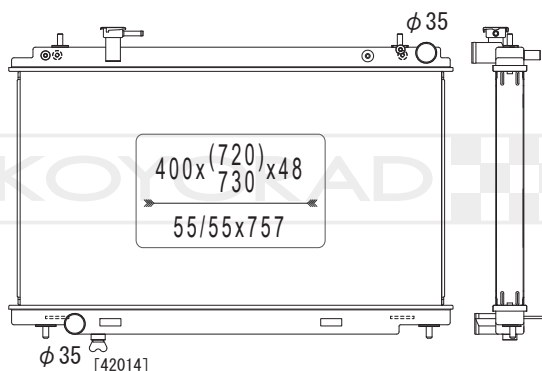

KH021568

21410 CD010