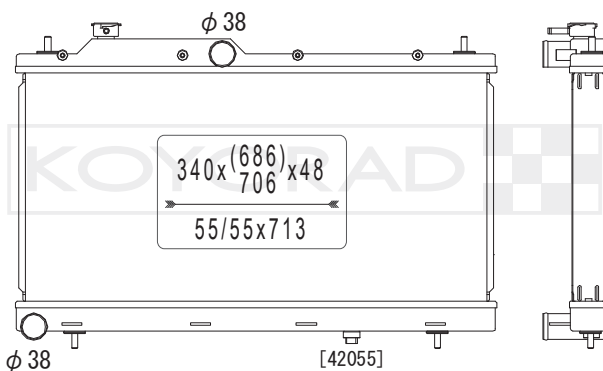

KH092478

45119 AJ010 | 45119 AJ030

MODEL NAME	VEHICLE CODE	ENGINE	YEAR
LEGACY / LIBERTY MT	BM9	EJ20	09.00 ~
	BM9	25T	09.00 ~
	BR9	EJ20	09.00 ~
	BR9	25T	09.00 ~
	DBA-BM9	EJ25	09.05 ~
	DBA-BR9	EJ25	09.05 ~