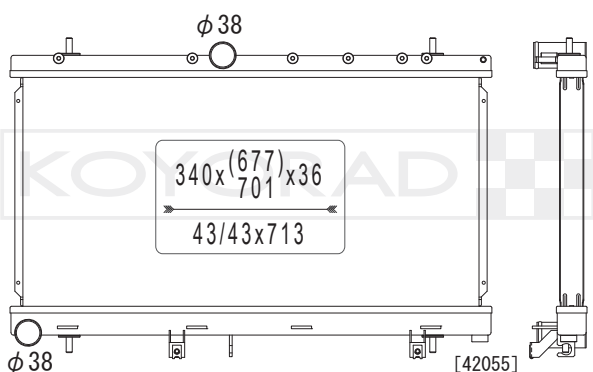

KV090866

45111 AE030 | 45111 AE031
45111 AE032 | 45119 AE031

MODEL NAME	VEHICLE CODE	ENGINE	YEAR
LEGACY / LEGAY WAGON MT	GF-BE5	EJ20T	98.12 ~
	GF-BH5	EJ20T	98.06 ~
LEGACY / LIBERTY MT	TA-BE5	EJ20	01.05 ~