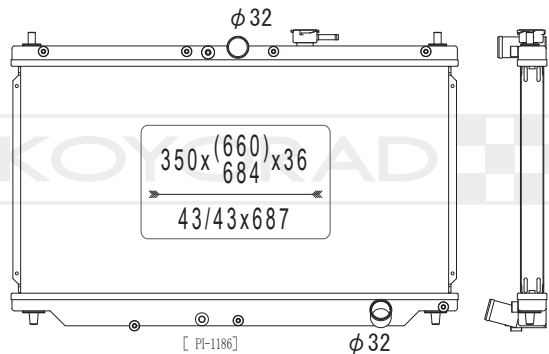

HONDA

KV080474R

19010 PT0 J01 | 19010 PT0 003
19010 PT0 004 | 19010 PT0 013

MODEL NAME	VEHICLE CODE	ENGINE	YEAR
ACCORD MT	E-CB1	F18A	89.09 ~ 93.09
	E-CB2	F20A	89.09 ~ 93.09
	E-CB3	F18A	89.09 ~ 93.09
	E-CB4	F20A	89.09 ~ 93.09
ASCOT INNOVA MT	E-CB3	F20A	89.09 ~ 97.02
	E-CB4	F20A	89.09 ~ 91.07
INNOVA MT	E-CB3	F20A	92.02 ~
	E-CB4	F20A	92.02 ~
PRELUDE MT	E-BA8	F22B	91.09 ~ 96.11
	E-BA9	F22B	91.09 ~ 96.11