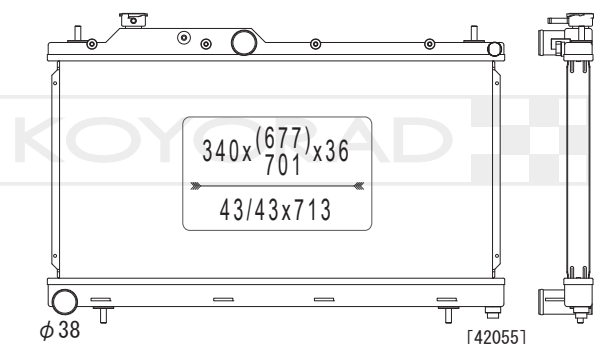

KV091662

45111 AG010 | 45111 AG011 | 45119 AG010
45119 FG050 | 45119 GA010 | 45119 SC010
45119 VA000

MODEL NAME	VEHICLE CODE	ENGINE	YEAR
LEGACY MT	TA-BL5	EJ20	03.05 ~
	TA-BP5	EJ20	03.05 ~
	UA-BL5	EJ20	03.05 ~
	UA-BP5	EJ20	03.05 ~
XV MT	G4	FB20	11.11 ~