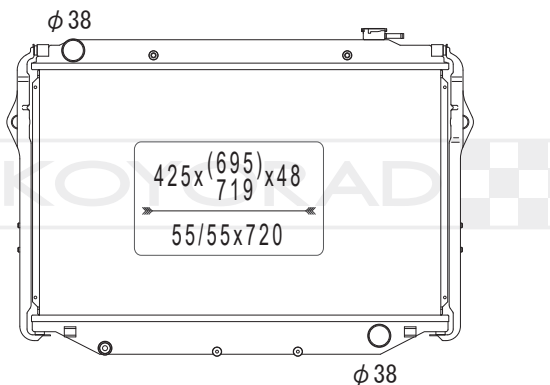

KH011040

16400 17240 | 16400 17241

MODEL NAME	VEHICLE CODE	ENGINE	YEAR
LANDCRUISER MT	KC-HDJ81V	1HD-FT	96.08 ~ 98.01
	KC-HZJ81V	1HZ	96.08 ~ 98.01