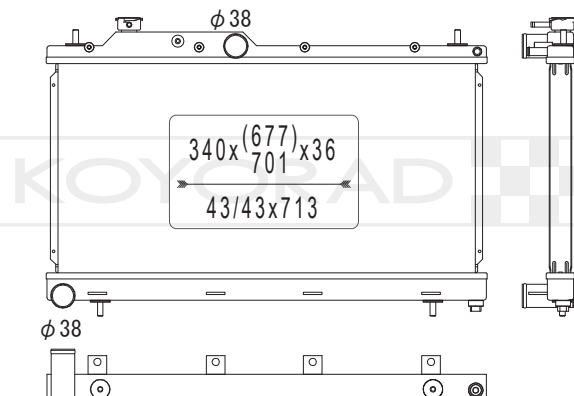

KV091663R

45111 AG030 | 45111 AG031
45119 AG030 | 45119 FG010

MODEL NAME	VEHICLE CODE	ENGINE	YEAR
IMREZA MT	CBA-GH8	EJ20	03.05 ~
LEGACY / LIBERTY MT	TA-BL5	EJ20	03.05 ~
	TA-BP5	EJ20	03.05 ~
	UA-BL5	EJ20	03.05 ~
	UA-BP5	EJ20	03.05 ~