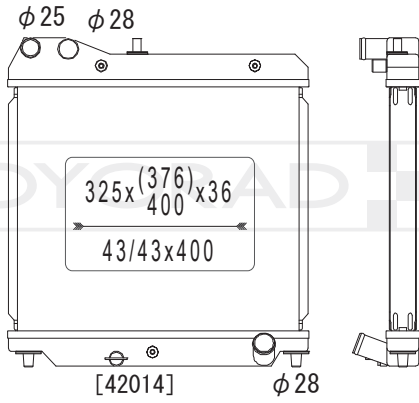

KV081613R

19010 PWA Q01