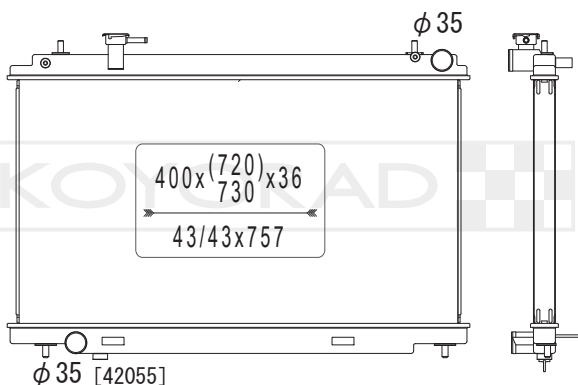

KV021568R

21410 CD010

MODEL NAME	VEHICLE CODE	ENGINE	YEAR
FAIRLADY Z MT	CBA-HZ33	VQ35DE	04.09 ~
	CBA-Z33	VQ35DE	04.09 ~
	UA-HZ33	VQ35DE	03.10 ~ 04.09
	UA-Z33	VQ35DE	02.07 ~ 04.09