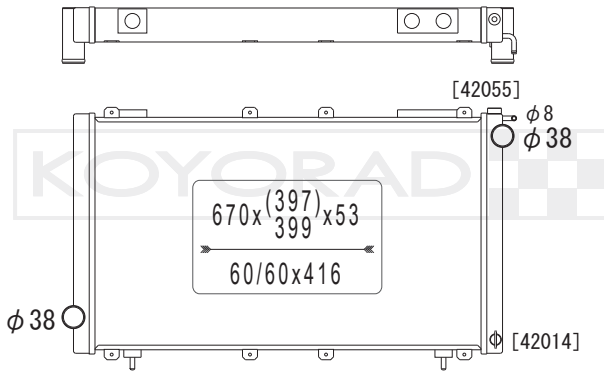

45111 AA170 | 45111 AA240
45111 AA260

MODEL NAME	VEHICLE CODE	ENGINE	YEAR
IMPREZA MT	E-GC8	EJ20	92.11 ~ 00.08
	GC8	-	~
LEGACY / LIBERTY MT	E-BC5	EJ20	89.02 ~ 93.09
	E-BD5	EJ20	93.10 ~
LEGACY / LIBERTY WAGON MT	E-BF5	EJ20	89.02 ~ 93.09
	E-BG5	EJ20	93.10 ~