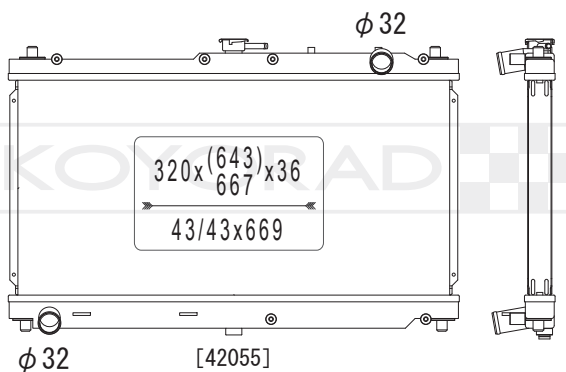

KV060650

BP4W 15 200A | BP5A 15 200

MODEL NAME	VEHICLE CODE	ENGINE	YEAR
ROADSTER / MIATA / MX-5 MT	GF-NB6C	B6-ZE	97.12 ~ 05.08
	GF-NB6C	BP-ZE	97.12 ~ 05.08