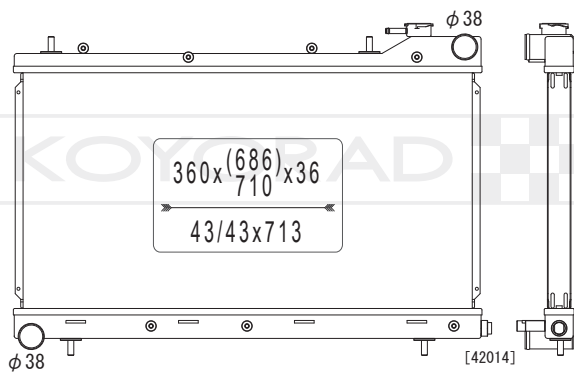

KV091604R

45111 SA030 | 45111 SA031
45119 SA050

MODEL NAME	VEHICLE CODE	ENGINE	YEAR
FORESTER MT	TA-SG5	EJ20	02.02 ~