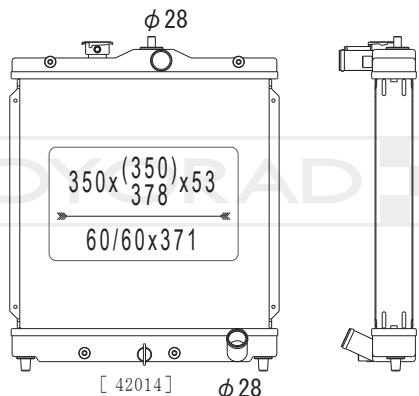

KL080292R

19010 P01 003 | 19010 P01 013 | 19010 P03 305
19010 P08 003 | 19010 P08 013 | 19010 P1K E01
19010 P2J 003