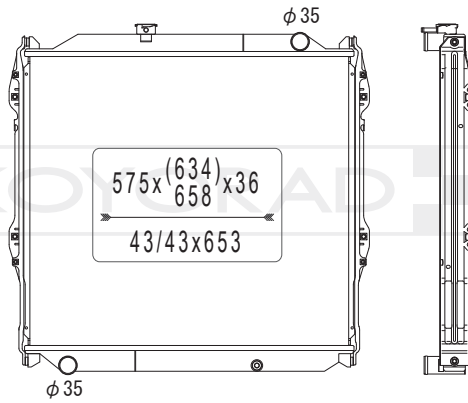

KV010665NU06

16400 75160 | 16400 75161

MODEL NAME	VEHICLE CODE	ENGINE	YEAR
LANDCRUISER PRADO MT	E-VZJ90W	5VZ-FE	96.04 ~ 99.06
	G7-VZJ90W	5VZ-FE	99.06 ~ 2.09