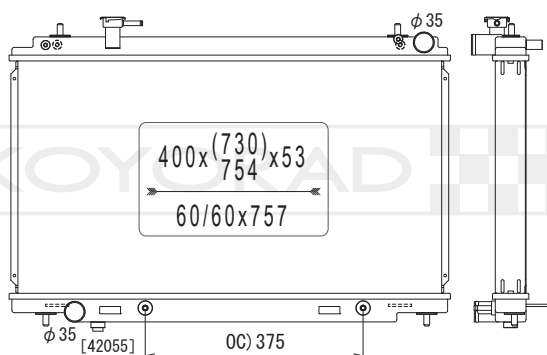

MODEL NAME	VEHICLE CODE	ENGINE	YEAR
FAIRLADY Z / 300 ZX AT	CBA-HZ33	VQ35DE	04.09 ~
	CBZ-Z33	VQ35DE	04.09 ~
	UA-HZ33	VQ35DE	03.10 ~ 04.09
	UA-Z33	VQ35DE	02.07 ~ 04.09
	E-Z32	VG30DETT	~