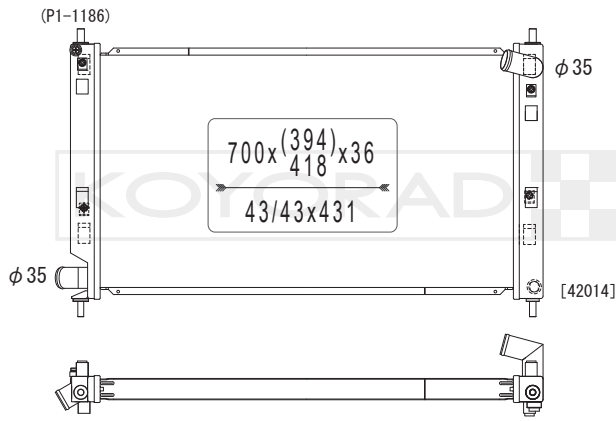

KV032037R

1350 A050 | 1350 A294

MODEL NAME	VEHICLE CODE	ENGINE	YEAR
ASX MT	GA6W	4N13	10.04 ~
	XA	4B10	12.08 ~
	XB	4B10	12.08 ~
D5 MT	LDA-CV1W	4N14	13.01 ~
LANCER MT	CX9A	4N13	10.07 ~
LANCER EVOLUTION X MT	CBA-CZ4A	4B11	07.10 ~
OUTLANDER MT	DBA-CW6W	6B31	07.10 ~