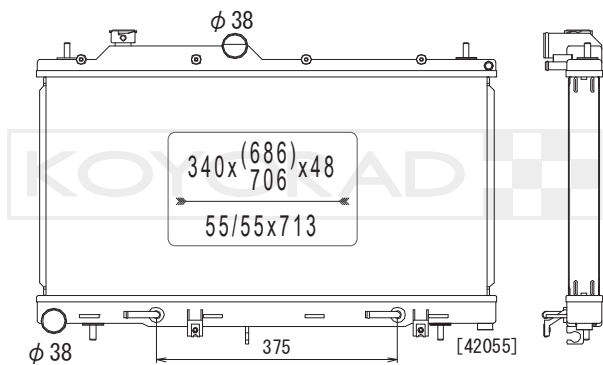

KH092478

45119 AJ010 | 45119 AJ030

MODEL NAME	VEHICLE CODE	ENGINE	YEAR
LEGACY / LIBERTY MT	BM9	EJ20	09.00 ~
	BM9	25T	09.00 ~
	BR9	EJ20	09.00 ~
	BR9	25T	09.00 ~
	DBA-BM9	EJ25	09.05 ~
	DBA-BR9	EJ25	09.05 ~