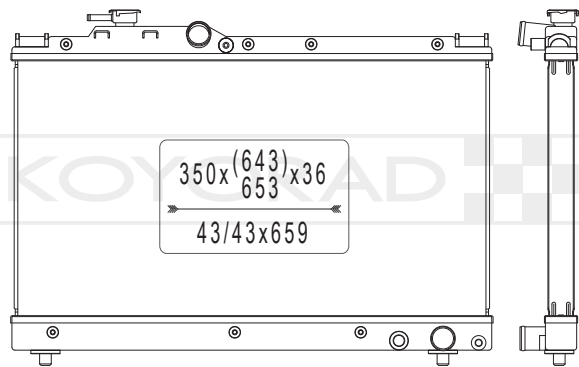

TOYOTA / LEXUS

INDEX

TOYOTA

NISSAN

MITSUBISHI

HINO

ISUZU

MAZDA

DAIHATSU

HONDA

SUBARU

SUZUKI

NON-JAPANESE

KV010405

16400 7A060

MODEL NAME	VEHICLE CODE	ENGINE	YEAR
CARINA ED / CORONA EXIV MT	E-ST200	4S-FE	90.09 ~ 98.04
	E-ST201	4S-FE	93.10 ~ 94.10
	E-ST202	3S-FE	93.09 ~ 98.04
	E-ST203	3S-FE	93.09 ~ 98.04
CELICA MT	E-ST202	3S-FE	93.09 ~ 99.08
	E-ST203	3S-FE	93.09 ~ 99.08
	E-ST205	3S-GTE	94.02 ~ 99.08
CURREN MT	E-ST206	-	~