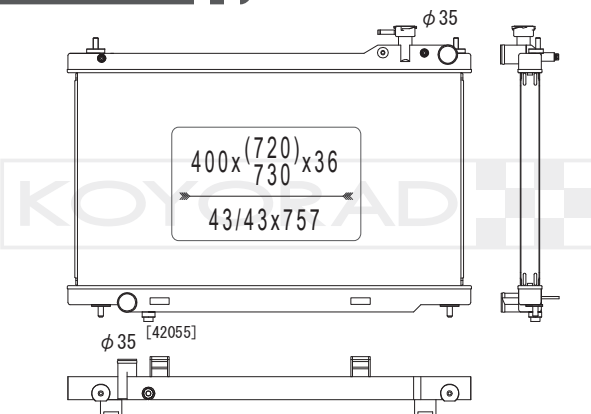

KL021634R

21410 AM900

MODEL NAME	VEHICLE CODE	ENGINE	YEAR
SKYLINE MT	CBA-CPV35	VQ35DE	04.11 ~
	CBA-PV35	VQ35DE	04.11 ~
	UA-CPV35	VQ35DE	03.01 ~
	UA-PV35	VQ35DE	02.01 ~ 04.11

KV021634R

21410 AM900

MODEL NAME	VEHICLE CODE	ENGINE	YEAR
SKYLINE MT	CBA-CPV35	VQ35DE	04.11 ~
	CBA-PV35	VQ35DE	04.11 ~
	UA-CPV35	VQ35DE	03.01 ~
	UA-PV35	VQ35DE	02.01 ~ 04.11