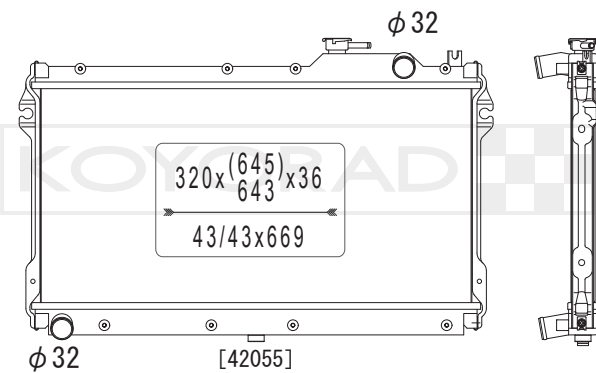

BLANK PAGE

KL060245R

B61P 15 200 | B61P 15 200A
B61P 15 200B | BPE8 15 200

MODEL NAME	VEHICLE CODE	ENGINE	YEAR
ROADSTER / MIATA / MX 5 MT	E-NA6CE	B6	89.09 ~ 97.12
EUNOS MT	E-NA6CE		~

KV060245

B61P 15 200 | B61P 15 200A
B61P 15 200B | BPE8 15 200