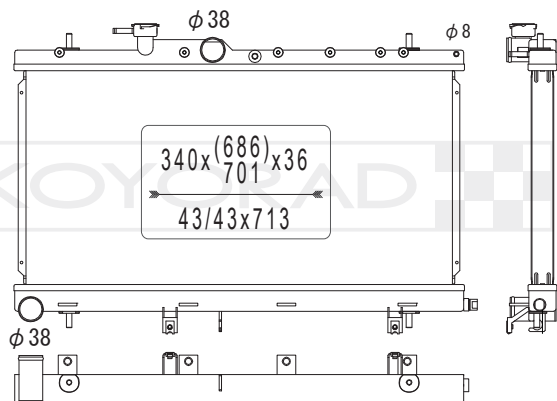

KV091672R

45111 FE101 | 45111 FE102

MODEL NAME	VEHICLE CODE	ENGINE	YEAR
IMPREZA MT	TA-GDA	EJ20	00.08 ~

KL091738R

45111 FE080 | 45111 FE081
45119 FE030