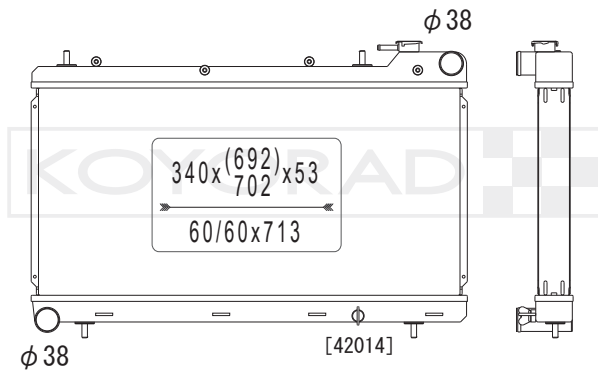

KL090632R

45199 FA040 | 45199 FC031

MODEL NAME	VEHICLE CODE	ENGINE	YEAR
IMPREZA MT	E-GC1	EJ15	92.11 ~
	E-GC2	EJ15	96.09 ~
	E-GC4	EJ16	92.11 ~
	E-GC6	EJ18	92.11 ~
IMPREZA WAGON MT	E-GF1	EJ15	94.10 ~
	E-GF2	EJ15	96.09 ~
	E-GF3	EJ16	92.11 ~ 96.09
	E-GF4	EJ18	93.10 ~
	E-GF5	EJ18	96.09 ~
	E-GF6	EJ18	92.11 ~
	E-GF8	EJ20T	96.01 ~
	E-GFA	EJ18	92.11 ~ 94.08