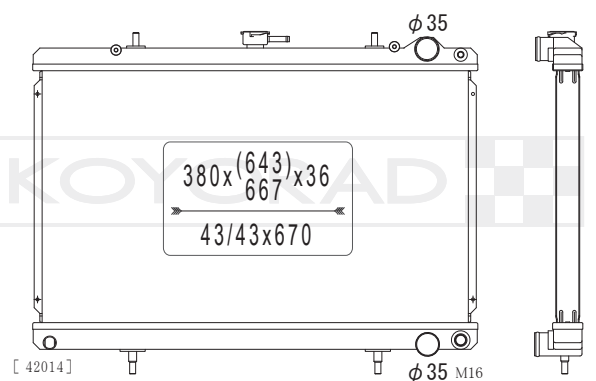

KV020214R

21410 04U00 | 21410 04U01
21410 08U01

MODEL NAME	VEHICLE CODE	ENGINE	YEAR
SKYLINE MT	E-BNR32	RB26DETT	89.08 ~ 93.08
	E-ECR32	RB25DE	91.08 ~ 93.08
	E-HCR32	RB20DET	89.05 ~ 93.08