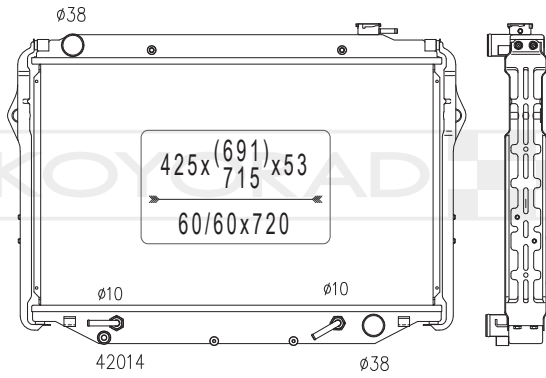

KH011040

16400 17240 | 16400 17241

MODEL NAME	VEHICLE CODE	ENGINE	YEAR
LANDCRUISER MT	KC-HDJ81V	1HD-FT	96.08 ~ 98.01
	KC-HZJ81V	1HZ	96.08 ~ 98.01

KL011041R

16400 17031

MODEL NAME	VEHICLE CODE	ENGINE	YEAR
LANDCRUISER AT	HDJ81V	1HDFT	95.01 ~ 97.12
	HZJ81V	1HZ	93.05 ~ 97.12