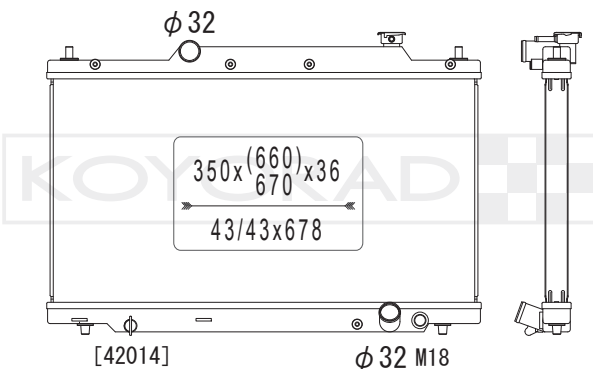

KV081255R

19010 PND 0032 | 19010 PND 003

MODEL NAME	VEHICLE CODE	ENGINE	YEAR
INTEGRA MT	LA-DC5	K20A	01.06 ~

KV081578R

1901 PRA 003

MODEL NAME	VEHICLE CODE	ENGINE	YEAR
CIVIC TYPE R MT	LA-EP3	K20A	01.10 ~

KV081613R