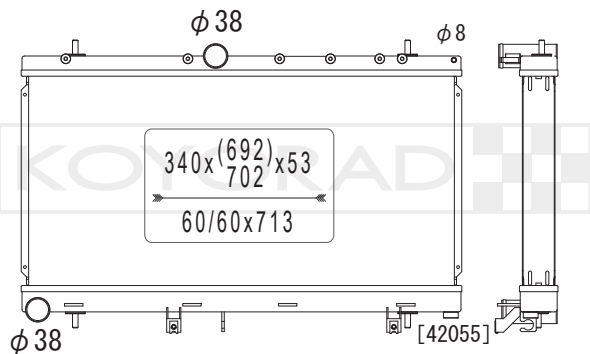

SUBARU

KL090866R

45111 AE030 | 45111 AE031
45111 AE032 | 45119 AE031

MODEL NAME	VEHICLE CODE	ENGINE	YEAR
LEGACY / LEGAY WAGON MT	GF-BE5	EJ20T	98.12 ~
	GF-BH5	EJ20T	98.06 ~
LEGACY / LIBERTY MT	TA-BE5	EJ20	01.05 ~