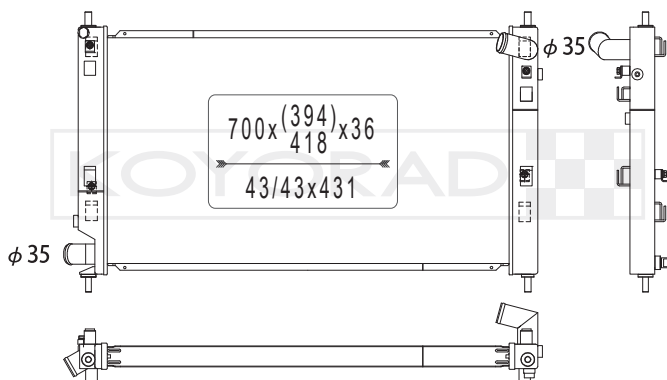

MODEL NAME	VEHICLE CODE	ENGINE	YEAR
ASX MT	GA6W	4N13	10.04 ~
	XA	4B10	12.08 ~
	XB	4B10	12.08 ~
D5 MT	LDA-CV1W	4N14	13.01 ~
LANCER MT	CX9A	4N13	10.07 ~
LANCER EVOLUTION X MT	CBA-CZ4A	4B11	07.10 ~
OUTLANDER MT	DBA-CW6W	6B31	07.10 ~