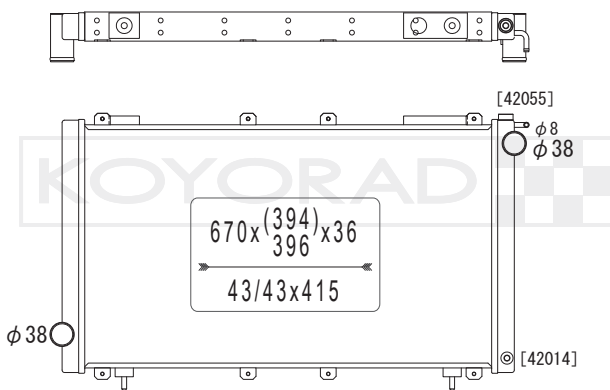

KV090302

45111 AA170 | 45111 AA240
45111 AA260

MODEL NAME	VEHICLE CODE	ENGINE	YEAR
IMPREZA MT	E-GC8	EJ20	92.11 ~ 00.08
	GC8	-	~
LEGACY / LIBERTY MT	E-BC5	EJ20	89.02 ~ 93.09
	E-BD5	EJ20	93.10 ~
LEGACY / LIBERTY WAGON MT	E-BF5	EJ20	89.02 ~ 93.09
	E-BG5	EJ20	93.10 ~