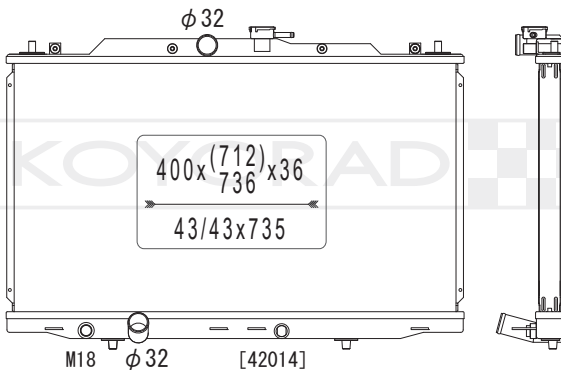

KV081666

19010 RBB A51 | 19010 RBB E51
19010 RBB 901

MODEL NAME	VEHICLE CODE	ENGINE	YEAR
ACCORD MT	CL9	-	~
	CM2	-	~
	CM3	-	~
	LA-CM2	K24A	02.11 ~ 03.08
	LA-CM3	K24A	02.11 ~ 03.08
	LA-CM3	K26A	02.11 ~ 03.08
	UA-CM2	K24A	02.11 ~ 03.08
UA-CM3	K25A	02.11 ~ 03.08	
TSX MT	-	-	02.11 ~ 03.08
	-	-	02.00 ~ 06.00

KH081699

19010 RBA E01