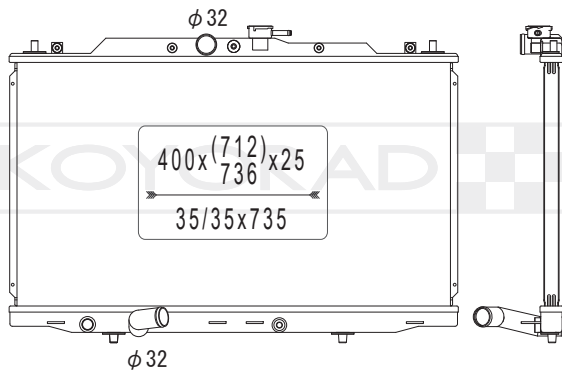

KS081666

19010 RBB A51 | 19010 RBB E51
19010 RBB 901

MODEL NAME	VEHICLE CODE	ENGINE	YEAR
ACCORD MT	CL9	-	~
	CM2	-	~
	CM3	-	~
	LA-CM2	K24A	02.11 ~ 03.08
	LA-CM3	K24A	02.11 ~ 03.08
	LA-CM3	K26A	02.11 ~ 03.08
	UA-CM2	K24A	02.11 ~ 03.08
UA-CM3	K25A	02.11 ~ 03.08	
TSX MT	-	-	02.11 ~ 03.08
	-	-	02.00 ~ 06.00