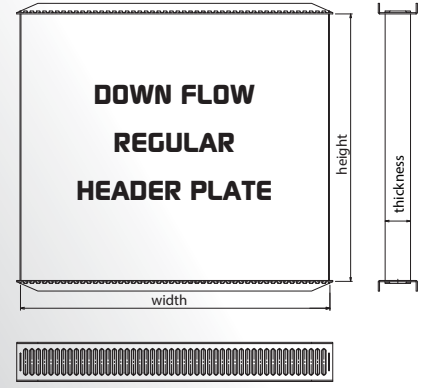

KOYORAD RACING 35 ROW OIL COOLER

INTERCOOLER CORE SPEC		ALL DIMENSION IN MM								
PART NUMBER	HEIGHT	WIDTH	FLOW	THICKNESS	TUBE PITCH	FIN PITCH	HEADER PLATE LENGTH	HEADER PLATE WIDTH	HEADER PLATE	SIDE PLATE
IC02001	700	635.4	Cross	60	12	5	676	81	Flat	Flat
IC02002	753	635.4	Cross	60	12	5	676	81	Flat	Flat
IC02005	562	671.4	Down	60	12	5	704	84	Flat	Flat
IC02007	605	251.4	Cross	60	15	5	264	81	Flat	Flat
IC02008	608	746.4	Down	61	15	5	748	100	Flat	Flat
IC02009	630	731.4	Down	60	15	5	747	86.5	Regular	Flat
IC02010	173	251.4	Down	60	12	5	265	78	Flat	Flat
IC02011	600	731.4	Down	60	15	5	748	100	Flat	Flat
IC02012	601	731.4	Down	60	15	5	747	86.5	Regular	Flat
IC02013	565	347.4	Cross	60	12	5	383	85	Flat	Flat
IC02014	624	731.4	Down	60	15	5	748	86	Regular	Flat
IC02015	614	746.4	Down	60	15	5	768	100	Flat	Flat
IC02016	594	275.4	Cross	100	12	5	286	115	Flat	Flat
IC03001	670	803.4	Down	60	12	5	825	80	Flat	Flat
IC03002	888	581.4	Cross	60	15	5	595	80	Flat	Flat
IC03003	191	155.4	Cross	60	12	5	176	85	Flat	Flat
IC04001	660	719.4	Down	60	12	5	764	80	Flat	Flat
IC04002	693	806.4	Down	60	15	5	806.4	76	Flat	Flat
IC04003	565	383.4	Cross	60	12	5	416	83	Flat	Flat
IC04004	552	431.4	Cross	60	12	5	460	83	Flat	Flat
IC04005	679	383.4	Cross	60	12	5	400	92	Flat	Flat
IC04006	695	701.4	Down	60	15	5	727	75	Flat	Flat
IC04007	688	791.4	Down	60	15	5	810	80	Flat	Flat
IC04008	701	491.4	Cross	60	15	5	510	75	Flat	Flat
IC05001	634	746.4	Down	60	15	5	765	83	Flat	Flat
IC05002	670	851.4	Down	60	15	5	872	80	Flat	Flat
IC05006	626	746.4	Down	60	15	5	765	83	Flat	Flat
IC05007	623	746.4	Down	60	15	5	765	83	Flat	Flat
IC05008	654	851.4	Down	60	15	5	872	80	Flat	Flat
IC05009	615	746.4	Down	60	15	5	765	83	Flat	Flat
IC05010	670	851.4	Down	60	15	5	872	80	Flat	Flat
IC05011	658	851.4	Down	60	15	5	873	81	Regular	Flat
IC05012	615	746.4	Down	61	15	5	764	86	Flat	Flat
IC05013	651	851.4	Down	61	15	5	872	87	Flat	Flat
IC06002	450	131.4	Cross	60	12	5	155	70	Flat	Flat
IC06003	198	215.4	Down	60	12	5	240	80	Flat	Flat
IC06004	607	143.4	Cross	100	12	5	154	114	Flat	Flat
IC06005	640	143.4	Cross	100	12	5	154	114	Flat	Flat
IC13001	706	515.4	Cross	60	12	5	536	80	Flat	Flat
IC18001	897	986.4	Down	60	15	5	1015	80	Flat	Flat
IC18002	820	515.4	Cross	60	12	5	536	80	Flat	Flat
IC18006	700	263.4	Cross	100	12	5	280	115	Flat	Flat
IC20001	806	641.4	Cross	60	15	5	665	81	Flat	Flat
IC81001	867	686.4	Cross	60	15	5	706	77	Flat	Flat