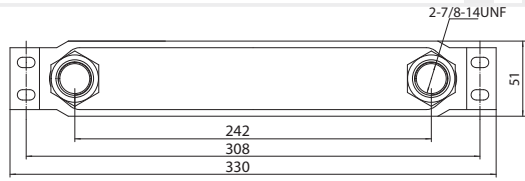

KOYORAD RACING 35 ROW OIL COOLER

INTERCOOLER CORE SPEC		ALL DIMENSION IN MM								
PART NUMBER	HEIGHT	WIDTH	FLOW	THICKNESS	TUBE PITCH	FIN PITCH	HEADER PLATE LENGTH	HEADER PLATE WIDTH	HEADER PLATE	SIDE PLATE
IC02001	700	635.4	Cross	60	12	5	676	81	Flat	Flat
IC02002	753	635.4	Cross	60	12	5	676	81	Flat	Flat
IC02005	562	671.4	Down	60	12	5	704	84	Flat	Flat
IC02007	605	251.4	Cross	60	15	5	264	81	Flat	Flat
IC02008	608	746.4	Down	61	15	5	748	100	Flat	Flat
IC02009	630	731.4	Down	60	15	5	747	86.5	Regular	Flat
IC02010	173	251.4	Down	60	12	5	265	78	Flat	Flat
IC02011	600	731.4	Down	60	15	5	748	100	Flat	Flat
IC02012	601	731.4	Down	60	15	5	747	86.5	Regular	Flat
IC02013	565	347.4	Cross	60	12	5	383	85	Flat	Flat
IC02014	624	731.4	Down	60	15	5	748	86	Regular	Flat
IC02015	614	746.4	Down	60	15	5	768	100	Flat	Flat
IC02016	594	275.4	Cross	100	12	5	286	115	Flat	Flat
IC03001	670	803.4	Down	60	12	5	825	80	Flat	Flat
IC03002	888	581.4	Cross	60	15	5	595	80	Flat	Flat
IC03003	191	155.4	Cross	60	12	5	176	85	Flat	Flat
IC04001	660	719.4	Down	60	12	5	764	80	Flat	Flat
IC04002	693	806.4	Down	60	15	5	806.4	76	Flat	Flat
IC04003	565	383.4	Cross	60	12	5	416	83	Flat	Flat
IC04004	552	431.4	Cross	60	12	5	460	83	Flat	Flat
IC04005	679	383.4	Cross	60	12	5	400	92	Flat	Flat
IC04006	695	701.4	Down	60	15	5	727	75	Flat	Flat
IC04007	688	791.4	Down	60	15	5	810	80	Flat	Flat
IC04008	701	491.4	Cross	60	15	5	510	75	Flat	Flat
IC05001	634	746.4	Down	60	15	5	765	83	Flat	Flat
IC05002	670	851.4	Down	60	15	5	872	80	Flat	Flat
IC05006	626	746.4	Down	60	15	5	765	83	Flat	Flat
IC05007	623	746.4	Down	60	15	5	765	83	Flat	Flat
IC05008	654	851.4	Down	60	15	5	872	80	Flat	Flat
IC05009	615	746.4	Down	60	15	5	765	83	Flat	Flat
IC05010	670	851.4	Down	60	15	5	872	80	Flat	Flat
IC05011	658	851.4	Down	60	15	5	873	81	Regular	Flat
IC05012	615	746.4	Down	61	15	5	764	86	Flat	Flat
IC05013	651	851.4	Down	61	15	5	872	87	Flat	Flat
IC06002	450	131.4	Cross	60	12	5	155	70	Flat	Flat
IC06003	198	215.4	Down	60	12	5	240	80	Flat	Flat
IC06004	607	143.4	Cross	100	12	5	154	114	Flat	Flat
IC06005	640	143.4	Cross	100	12	5	154	114	Flat	Flat
IC13001	706	515.4	Cross	60	12	5	536	80	Flat	Flat
IC18001	897	986.4	Down	60	15	5	1015	80	Flat	Flat
IC18002	820	515.4	Cross	60	12	5	536	80	Flat	Flat
IC18006	700	263.4	Cross	100	12	5	280	115	Flat	Flat
IC20001	806	641.4	Cross	60	15	5	665	81	Flat	Flat
IC81001	867	686.4	Cross	60	15	5	706	77	Flat	Flat