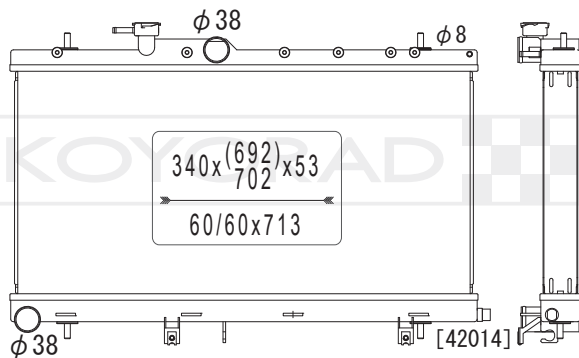

MODEL NAME	VEHICLE CODE	ENGINE	YEAR
IMPREZA MT	EJ15	LA-GG2	~
	EJ15	LA-GG3	~
	EJ20	TA-GD9	~
	EJ20	TA-GG9	~
	LA-GG2	EJ15	~
	LA-GG3	EJ15	~
	TA-GD9	EJ20	00.08 ~

KV091738R

45111 FE080 | 45111 FE081
45119 FE030