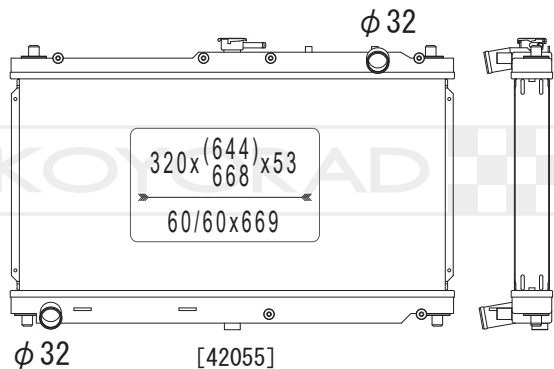

MAZDA

KL060650R

BP4W 15 200A | BP5A 15 200

MODEL NAME	VEHICLE CODE	ENGINE	YEAR
ROADSTER / MIATA / MX 5 MT	GF-NB6C	B6-ZE	97.12 ~ 05.08
	GF-NB8C	BP-ZE	97.12 ~ 05.08

INDEX

TOYOTA

NISSAN

MITSUBISHI