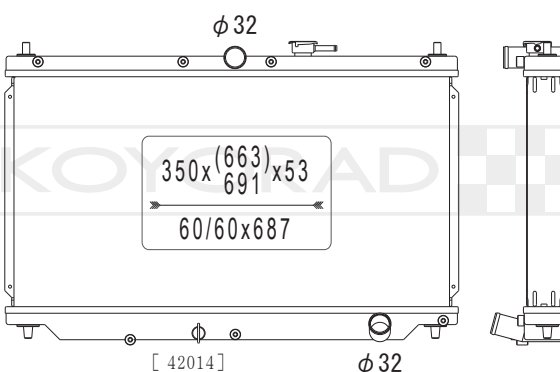

KL080474R

19010 PT0 J01 | 19010 PT0 003
19010 PT0 004 | 19010 PT0 013

MODEL NAME	VEHICLE CODE	ENGINE	YEAR
ACCORD MT	E-CB1	F18A	89.09 ~ 93.09
	E-CB2	F20A	89.09 ~ 93.09
	E-CB3	F18A	89.09 ~ 93.09
	E-CB4	F20A	89.09 ~ 93.09
ASCOT INNOVA MT	E-CB3	F20A	89.09 ~ 97.02
	E-CB4	F20A	89.09 ~ 91.07
INNOVA MT	E-CB3	F20A	92.02 ~
	E-CB4	F20A	92.02 ~
PRELUDE MT	E-BA8	F22B	91.09 ~ 96.11
	E-BA9	F22B	91.09 ~ 96.11